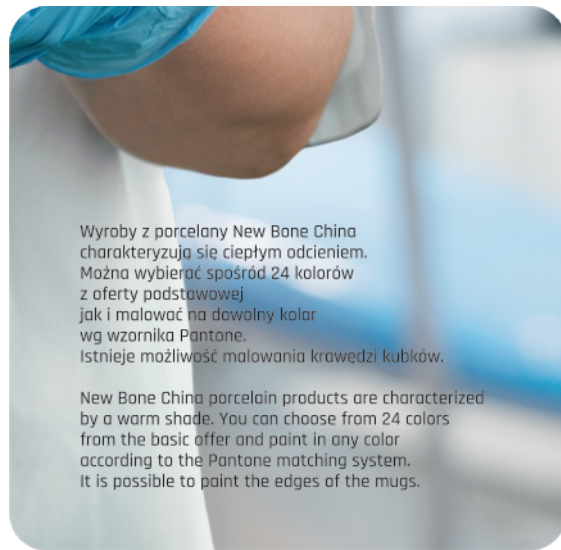

280ml
110mm
70/40mm

REAL
GOLD

Hand
painted

MALOWANIE
NA WYBRANY KOLOR
PANTONE
MATCHED PAINTING

MALOWANIE
KRAWĘDZI
EDGE
PAINTING

Kolorowa Porcelana

New Bone China

Colorfull New Bone China porcelain